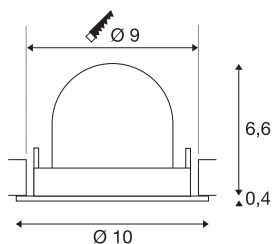

DATI TECNICI

Articolo	1009396
Numero di diverse finestre	1
Girevole od orientabile	asta girevole e inclinabile
Codice IP	IP20
Montaggio	Incasso
Dettagli di montaggio	Soffitto
Corrente / tensione secondaria	200 mA
Classe isolamento	III
Wattaggio	6.7 W
Temperatura ambiente minima	-20 °C
Temperatura ambiente massima	40 °C
Lumen	1000 lm
Temperatura colore	2700 Kelvin
Angolo di emissione	55 °
Colore	bianco/cromo
CRI	90
UGR ≤	22
Durata	50000 h
Risk Group	1
Altezza	7 cm
Diametro	10 cm
Peso netto	0.188 kg

Peso lordo	0.288 kg
Forma dello scasso	circa
Profondità d'incasso	7 cm
Diametro d'incasso	9 cm