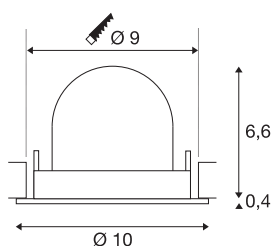

TECHNISCHE DATEN

Art. Nr.	1009423
Anzahl unterschiedliche Lichtauslässe	1
Dreh- oder Schwenkbar	drehbare Stange und neigbar
IP Code	IP20
Montage	Einbau
Montagedetails	Decke
Sekundär Strom / Spannung	200 mA
Schutzklasse	III
Wattage	6.7 W
minimale Umgebungstemperatur	-20 °C
maximale Umgebungstemperatur	40 °C
Lumen	1050 lm
Lichtfarbtemperatur	4000 Kelvin
Abstrahlwinkel	55 °
Farbe	schwarz/chrom
CRI	90
UGR ≤	22
Lebensdauer	50000 h
Risk Group	1
Höhe	7 cm
Durchmesser	10 cm
Nettogewicht	0.188 kg

Bruttogewicht	0.288 kg
Ausschnittsform	rund
Einbautiefe	7 cm
Einbaudurchmesser	9 cm