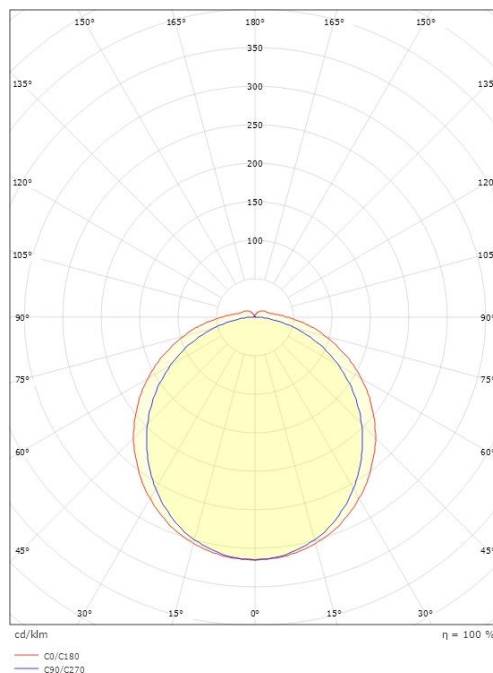

Area 66

Area 66 Grau 4500lm 4000K Ra>80 DALI-2

SG Artikelnummer: 120003
EAN: 7021981200039

Elektrisch

System wattage: 36W
Max. Leuchten pro Leitungsschutzschalter: B10: 15, B16: 24, C10: 24, C16: 38
PE Ableitstrom (mA): 0.30

Lichttechnik

Leuchtmittel: LED
Lichtstrom (lm): 4500lm
Lichtausbeute: 125 lm/W
Programmierbar mit CLO: Ja (beeinflusst den Lichtstrom)
Lichtfarbe: 4000K
Farbwiedergabeindex: Ra>80
MacAdams Faktor: SDCM: 3
Lebensdauer: L80/B10>100.000
Lebensdauer: L90/B50>50.000
Min. Umgebungstemperatur: -25°C
Lichtverteilung: Direkt
Optik: Opal
Abstrahlwinkel: 100°
UGR: UGR<28

Steuerung/Dimmen

Typ: DALI-2

Schutzklasse

Schutzklasse: Klasse I
IK Klasse: IK10
IP Klasse: IP66

Richtlinien

Lichtquelle mit Energieeffizienzklasse: D
Breeam: Erfüllt HEA 01 für flickerfreie Beleuchtung
BVB: Ja

Materialien und Ausführung

Gehäuse: UV beständiges Polycarbonat
Farbe: Grau
Werkstoff der Abdeckung: UV-stabilisiertem Polycarbonat

Montage/Anschluss

Montage: Anbau, Innen
Anschluss: 7 polig Anschlussbox mit Durchgangsverdrahtung 5 x 2,5 mm² (+DALI)

Größe

Länge (mm) L: 1174
Breite (mm) W: 92
Höhe (mm) H: 70
Gewicht (kg) brutto/netto: 2.832 / 2.36

Verpackung

Verpackungsmaße (mm): 1230 x 110 x 80

7 0 2 1 9 8 1 2 0 0 3 9