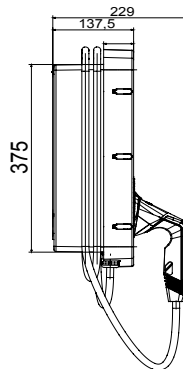

Art der Aufladung	Mode 3	Ladesteckdosen	Typ 2
Steckertyp	Mobiler Steckverbinder Typ 2	Kabellänge (falls vorhanden)	5 m
<b>Elektrische und mechanische Eigenschaften</b>	-	Klemmleisten	5 x 16 mm <sup>2</sup>
Bemessungsspannung	400 V	Maximaler Gesamtstrom	32 A
Leistung max.	22 kW	Schutz der Benutzer	Gleichstromleck 6 mA
Zähler	-	Installation	Wand / Einbau / Boden
Material	Postindustrielles recyceltes Material	Schutzart	IP55
Schlagfestigkeit	IK11	Betriebstemperatur	Von -25°C bis +55°C
<b>Funktionelle Eigenschaften</b>	-	Verbindung	Wifi+Ethernet
Kommunikation	OCPP 1.6J	Lastmanagement	DLM/PV BOOST
Ladefreigabe	RFID oder APP	Interface	LED
Master/Slave	Ja	"Over-the-air" Updates	Ja
Konfigurierbarer Eingang Fernsteuerung	Ja	Lokale Richtlinien	-
<b>Zubehör</b>	-	Abmessungen Trägerplatte	GWJ8037 einphasig / GWJ8038 dreiphasig
Unterputz-Dose	GWJ8101	Einseitige Bodensäule	GWJ8102
Doppelseitige Bodenauflage	GWJ8103	Schutzhülle	-
RFID Karte	GWJ8002	4G Modem Kits	GWJ8111

### Abmessungen

40