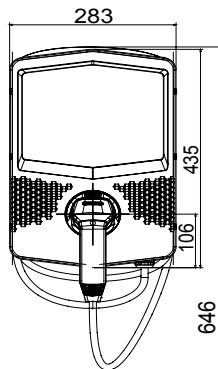

I-CON EVO-Wallboxen sind JOINON-Lösungen, die für die Integration in private und nicht-öffentliche Bereiche gemäß der internationalen Norm IEC 61851-1, Ausgabe 3, entwickelt wurden. Sie zeichnen sich durch ein elegantes und kompaktes Design sowie eine spezielle „Einhand-Ladefunktion“ aus. Gleichzeitig sorgen eine vandalismussichere Steckdose und die Schutzart IP55 in Kombination mit einer IK11-zertifizierten mechanischen Festigkeit für sichere und zuverlässige Lösungen. Darüber hinaus bieten I-CON EVO-Wallboxen vollständige Konnektivität zur Unterstützung der zugehörigen JOINON EVO-App für eine vollständige und einfache Steuerung des Ladevorgangs, eine intelligente Verwaltung der Lasten und der von Photovoltaikmodulen erzeugten zusätzlichen Energie (auch im Master/Slave-Modus) sowie mehrere Installationsoptionen: Wandmontage, Unterputzmontage oder Bodenmontage.

Art der Aufladung	Mode 3	Ladesteckdosen	Typ 2
Steckertyp	Mobiler Steckverbinder Typ 2	Kabellänge (falls vorhanden)	5 m
<b>Elektrische und mechanische Eigenschaften</b>	-	Klemmleisten	5 x 16 mm <sup>2</sup>
Bemessungsspannung	400 V	Maximaler Gesamtstrom	32 A
Leistung max.	22 kW	Schutz der Benutzer	Gleichstromleck 6 mA
Zähler	-	Installation	Wand / Einbau / Boden
Material	Postindustrielles recyceltes Material	Schutzart	IP55
Schlagfestigkeit	IK11	Betriebstemperatur	Von -25°C bis +55°C
<b>Funktionelle Eigenschaften</b>	-	Verbindung	Wifi+Ethernet
Kommunikation	OCPP 1.6J	Lastmanagement	DLM/PV BOOST
Ladefreigabe	RFID oder APP	Interface	LED
Master/Slave	Ja	"Over-the-air" Updates	Ja
Konfigurierbarer Eingang Fernsteuerung	Ja	Lokale Richtlinien	-
<b>Zubehör</b>	-	Abmessungen Trägerplatte	GWJ8037 einphasig / GWJ8038 dreiphasig
Unterputz-Dose	GWJ8101	Einseitige Bodensäule	GWJ8102
Doppelseitige Bodenauflage	GWJ8103	Schutzhülle	-
RFID Karte	GWJ8002	4G Modem Kits	GWJ8111

### Abmessungen

40