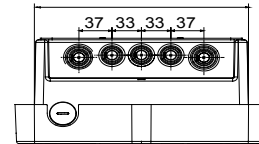

Art der Aufladung	Mode 3	Ladesteckdosen	Typ 2
Steckertyp	Mobiler Steckverbinder Typ 2	Kabellänge (falls vorhanden)	5 m
<b>Elektrische und mechanische Eigenschaften</b>	-	Klemmleisten	5 x 16 mm <sup>2</sup>
Bemessungsspannung	400 V	Maximaler Gesamtstrom	32 A
Leistung max.	22 kW	Schutz der Benutzer	Gleichstromleck 6 mA
Zähler	-	Installation	Wand / Einbau / Boden
Material	Postindustrielles recyceltes Material	Schutzart	IP55
Schlagfestigkeit	IK11	Betriebstemperatur	Von -25°C bis +55°C
<b>Funktionelle Eigenschaften</b>	-	Verbindung	Wifi+Ethernet
Kommunikation	OCPP 1.6J	Lastmanagement	DLM/PV BOOST
Ladefreigabe	RFID oder APP	Interface	LED
Master/Slave	Ja	"Over-the-air" Updates	Ja
Konfigurierbarer Eingang Fernsteuerung	Ja	Lokale Richtlinien	-
<b>Zubehör</b>	-	Abmessungen Trägerplatte	GWJ8037 einphasig / GWJ8038 dreiphasig
Unterputz-Dose	GWJ8101	Einseitige Bodensäule	GWJ8102
Doppelseitige Bodenauflage	GWJ8103	Schutzhülle	-
RFID Karte	GWJ8002	4G Modem Kits	GWJ8111

### Abmessungen

40