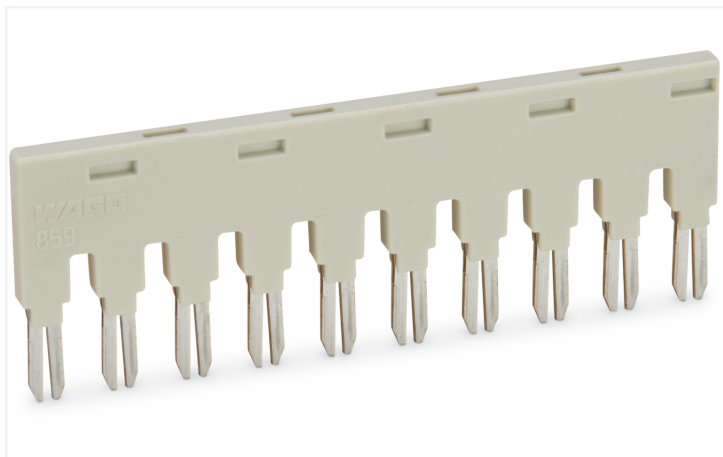

Scheda dati | Codice articolo: 859-410  
Ponticello; per slot per ponticello; 10 poli; isolato; grigio chiaro

<https://www.wago.com/859-410>

Colore: ■ grigio chiaro

#### Electrical data

Corrente nominale	18 A
-------------------	------

#### Dati geometrici

Larghezza	58 mm / 2.283 pollici
Altezza	21,5 mm / 0.846 pollici
Profondità	2,5 mm / 0.098 pollici

#### Dati dei materiali

Colore	grigio chiaro
Carico d'incendio	0.053 MJ
Peso	5,7 g