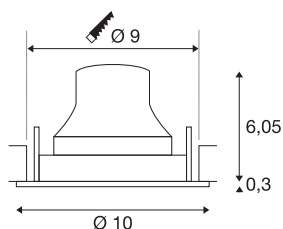

NUMINOS® MOVE S

incasso a plafone bianco/cromo 2700 K 55°

Design, tecnologia e funzionalità allo stato puro: NUMINOS è il sistema di lampade di SLV che unisce ogni aspetto. La varietà di downlight e faretto permettono migliaia di combinazioni illuminotecniche. Fra questi vi è anche NUMINOS® MOVE S, una lampada a incasso da soffitto che offre il meglio della qualità in fatto di lavorazione e luce. Ideale per un'illuminazione discreta, moderna e salvaspazio, che pone l'accento su oggetti o su tutto l'ambiente. Il montaggio è un gioco da ragazzi. Lasciatevi conquistare da NUMINOS di SLV – la sua versatilità modulare vi aspetta.

DATI TECNICI

Articolo	1009504
Numero di diverse finestre	1
Girevole od orientabile	barra girevole e inclinabile
Codice IP	IP20
Montaggio	Incasso
Dettagli di montaggio	Soffitto
Corrente / tensione secondaria	200 mA
Classe isolamento	III
Wattaggio	6.7 W
Temperatura ambiente minima	-20 °C
Temperatura ambiente massima	40 °C
Lumen	1000 lm
Temperatura colore	2700 Kelvin
Angolo di emissione	55 °
Colore	bianco/cromo
CRI	90
UGR ≤	22
Durata	50000 h
Risk Group	1
Altezza	6.35 cm
Diametro	10 cm
Peso netto	0.188 kg

Peso lordo	0.288 kg
Forma dello scasso	circa
Profondità d'incasso	8.5 cm
Diametro d'incasso	9 cm