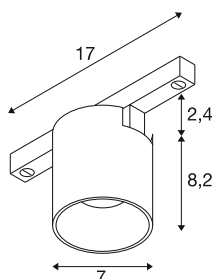

FIX-IT!

48V, DALI, rotondo, binario per montaggio superficiale, spot, 3000K, 6,6 W, 36°, nero / nero

Scoprite la massima varietà e il design moderno con i nuovi spot FIX-IT! Faretti da 48V per il sistema di binari SLV 48V. Questi faretti decorativi e diretti fissano nuovi standard in fatto di illuminazione degli interni e offrono innumerevoli opzioni di design. La serie FIX-IT! è compatibile con i binari a parete/a plafone profondi e standard da 48 V di SLV. Le versioni da 2.700 K o 3.000 K portano in ogni ambiente una luce calda e una notevole efficienza energetica. Con le versioni Dim-to-Warm (2.000 K-3.000 K), gli spot FIX-IT! offrono ancora più possibilità di creare atmosfere di luce accoglienti. Questi faretti offrono anche una soluzione illuminotecnica sostenibile con una durata di 50.000 ore. La serie FIX-IT! I faretti non colpiscono solamente dal punto di vista tecnico, ma anche da quello estetico: il design compatto assicura un aspetto generale elegante. Sono disponibili nelle intramontabili combinazioni di colori nero/nero, bianco/nero, oro/nero e bronzo/nero. Inoltre, i diversi design (rotondo o quadrato) e gli inserti decorativi colorati intercambiabili offrono ulteriori opzioni di personalizzazione. Provate la combinazione perfetta di illuminazione di alta qualità e libertà creativa: FIX-IT! apre nuovi orizzonti nella progettazione illuminotecnica.

DATI TECNICI

Articolo	1008962
Numero di diverse finestre	1
Codice IP	IP20
Dettagli di montaggio	Soffitto
Dimmerabile	Si
Tecnologia del dimmering	DALI 2
Tensione nominale primaria	48DC
Corrente / tensione secondaria	175 mA
Classe isolamento	III
Wattaggio	6.6 W
Temperatura ambiente minima	-20 °C
Temperatura ambiente massima	40 °C
Lumen	850 lm
Temperatura colore	3000 Kelvin
Angolo di emissione	36 °
Colore	nero/nero
CRI	90
UGR ≤	16
Durata	50000 h
Risk Group	1
Altezza	8.2 cm
Diametro	7 cm

Peso netto	0.22 kg
Peso lordo	0.26 kg
BIG WHITE pagina	501