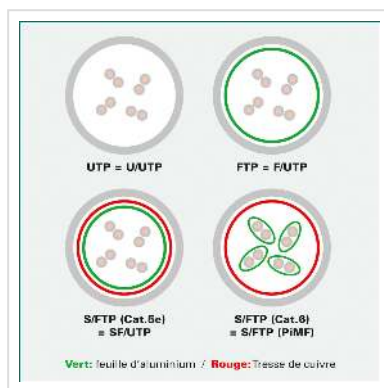

ROLINE Cordon Cat.8 (Classe I) U/FTP, Slim, fils tressés, LSOH, bleu, 2 m

Numéro d'article	21.15.3255
Constructeur	ROLINE
Référence constructeur	21.15.3255
EAN (pièce unique)	7630049636620

roline
Designed for Professionals

Cat.8
Class I

U/FTP

LSOH

Câble réseau, confectionné, blindé, catégorie 8, avec connecteurs RJ-45 blindés des deux côtés pour des débits de données jusqu'à 40 gigabits par seconde. Convient comme câble de répartition dans les panneaux de brassage ou comme câble de raccordement d'appareils et est prévu pour une utilisation dans le réseau local.

- Cordon de brassage confectionné à paire torsadée blindée
- Avec connecteurs RJ-45 blindés des deux côtés
- Pour l'utilisation dans des réseaux Ethernet 40 Gigabit
- Fin (slim) : faible diamètre extérieur du câble de seulement $3,8 \pm 0,2$ mm
- Résistant grâce à la protection anti-plier injectée
- Cat.8.1, convient pour 10 à 40 GBit/s
- Impédance : 100 ohms
- Affectation des contacts : 1:1 selon EIA/TIA568, 8 conducteurs
- Structure : Tresse de 8 conducteurs, blindage par paires avec film polyester recouvert d'aluminium
- Contacts dorés
- Sans halogène, ignifuge, faible émission de fumée

Caractéristiques techniques

Constructeur	ROLINE
Groupe de produits	Câble Twisted Pair
Types de produits	Cordon U/FTP
Couleur	bleu
Longueur	2 m
Type de protection	U/FTP
Qualité de transmission	Cat8.1 / Class I
Nombre de fils	8
Diamètre des fils (AWG)	AWG 32
Type de fils	Tresse
Croisé	non
Câble fin	oui
Attribution	EIA/TIA 568B
Protection du levier d'arrêt	oui
Douille de protection contre le ployage	injecté
Câble LSOH	oui
Matériel du manteau extérieur du câble	TPE-LSZH
Type de connecteur face 1	RJ-45
Genre du connecteur face 1	Mâle
Type de connecteur face 2	RJ-45
Genre du connecteur face 2	Mâle