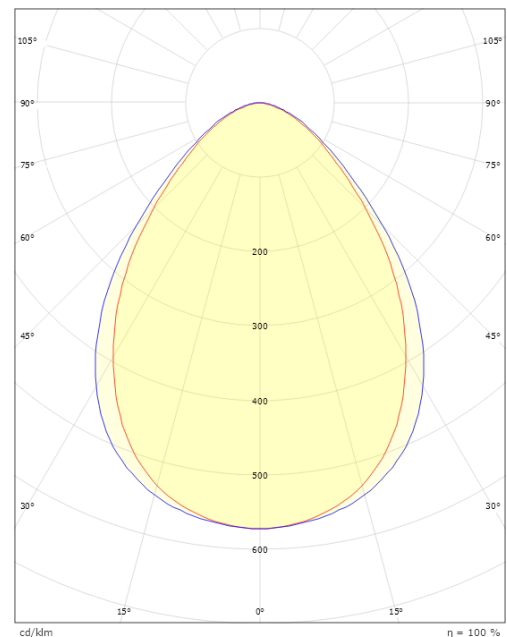

EcoLine 1200 Weiss 4150lm 4000K Ra>80 Nicht dimmbar

Artikelnummer: 212092
EAN: 7021982120923

Elektrisch

Leistung: 30W
System wattage: 30W
Spannung: 220-240V
Frequenz (Hz): 50/60Hz
Max. Leuchten pro Leitungsschutzschalter: B10: 12, B16: 19, C10: 20, C16: 32
PE Ableitstrom (mA): 0.27

Lichttechnik

Leuchtmittel: LED
Lichtquelle enthalten: Ja
Lichtstrom (lm): 4150lm
Lichtausbeute: 138 lm/W
Lichtfarbe: 4000K
Farbwiedergabeindex: Ra>80
MacAdams Faktor: SDCM: 3
Lebensdauer: L90/B10>100.000
Lebensdauer: L96>50.000
Lichtverteilung: Direkt
Optik: Opalprism
Sichtbares Flimmern (PstLM): 1
Stroboskop-Effekte und Flimmern (SVM): 0,4
Photobiologische Sicherheit: RG 0

Steuerung/Dimmen

Typ: Nicht dimmbar

Schutzklasse

Schutzklasse: Klasse I
IP Klasse: IP20

Richtlinien

Lichtquelle mit Energieeffizienzklasse: C
Breeam: Erfüllt HEA 01 für flickerfreie Beleuchtung

Materialien und Ausführung

Gehäuse: Stahlblech
Werkstoff der Abdeckung: Acryl (PMMA)

Montage/Anschluss

Montage: Abgedelt oder Anbau, Innen
Modul: 1200
Anschluss: 3 polig Anschlussbox

Größe

Länge (mm) L: 1235
Breite (mm) W: 166
Höhe (mm) H: 47
Gewicht (kg) brutto/netto: 4.4 / 4

Verpackung

Verpackungsmaße (mm): 1255 x 180 x 62

cd/kdm
— C0/C180
— C90/C270

7 0 2 1 9 8 2 1 2 0 9 2 3