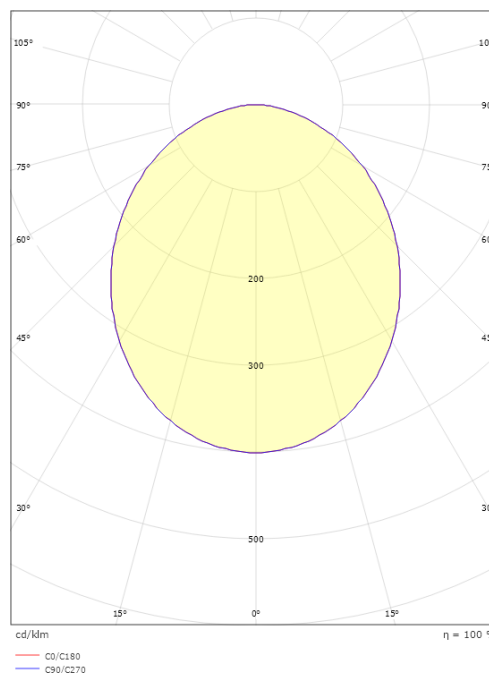

Circulus Maxi

Circulus Maxi Schwarz 3210lm 4000K Ra>80 Einzelbatteriebaustein 3Std/phasenabschnitt

Artikelnummer: 214020
EAN: 7021982140204

• = Lieferzeit auf Anfrage.

Elektrisch

System wattage: 30W
Spannung: 220-240V
Max. Leuchten pro Leitungsschutzschalter: B10: 25, B16: 41, C10: 25, C16: 41

Lichttechnik

Leuchtmittel: LED
Lichtstrom (lm): 3210lm
Lichtstrom des Notlichts (Lumen): 360lm
Lichtausbeute: 107 lm/W
Lichtfarbe: 4000K
Farbwiedergabeindex: Ra>80
MacAdams Faktor: SDCM: 3
Lebensdauer: L70/B10>100.000
Min. Umgebungstemperatur: 0°C
Lichtverteilung: Direkt
Optik: Opal
Abstrahlwinkel: 100°

Steuerung/Dimmen

Typ: Einzelbatteriebaustein 3Std/phasenabschnitt

Schutzklasse

Schutzklasse: Klasse II
IK Klasse: IK05
IP Klasse: IP21

Richtlinien

Lichtquelle mit Energieeffizienzklasse: D
Breeam: Erfüllt HEA 01 für flickerfreie Beleuchtung

Materialien und Ausführung

Gehäuse: Stahl
Farbe: Schwarz (RAL 9004)
Werkstoff der Abdeckung: Acryl (PMMA)

Montage/Anschluss

Montage: Anbau, Innen
Anschluss: Anschlussbox

Größe

Länge (mm) L: 550
Breite (mm) W: 550
Höhe (mm) H: 55
Gewicht (kg) brutto/netto: 4,901 / 4,311

Verpackung

Verpackungsmaße (mm): 560 x 560 x 65

7 0 2 1 9 8 2 1 4 0 2 0 4