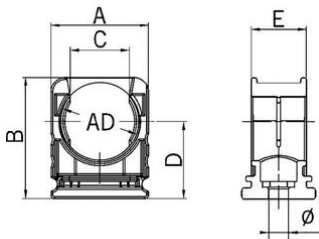

Porte-tube petit RQH

Support de tuyau avec couvercle RQS

- Porte-tube RQS
- Noir

Réf. d'article :	5030.020.221
E-No:	126140610
EAN:	7611614108209
Matériaux	Polyamide PA 6
Classe de feu	HB (UL 94)
Propriétés	Fixation de la gaine et décharge de traction par nervure
Application	Montage avec vis centrale ou insérable dans un profilé C
Temp. d'utilisation	-40°C / +120°C
Diamètre extérieur	28.5 mm
Dimension A	40.0 mm
Dimension B	40.5 mm
Dimension C	20.5 mm
Dimension D	22.5 mm
Dimension E	16.0 mm
Diamètre	6.5 mm
Envoi	25