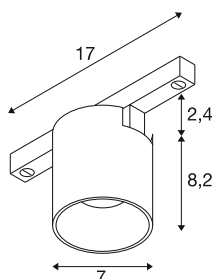

FIX-IT!

48V, DALI, rotondo, binario a montaggio superficiale, spot, 2000-3000K, 7,4 W, 36°, bronzo / nero

Scoprite la massima varietà e il design moderno con i nuovi spot FIX-IT! Faretto da 48V per il sistema di binari SLV 48V. Questi faretto decorativi e diretti fissano nuovi standard in fatto di illuminazione degli interni e offrono innumerevoli opzioni di design. La serie FIX-IT! è compatibile con i binari a parete/a plafone profondi e standard da 48 V di SLV. Le versioni da 2.700 K o 3.000 K portano in ogni ambiente una luce calda e una notevole efficienza energetica. Con le versioni Dim-to-Warm (2.000 K-3.000 K), gli spot FIX-IT! offrono ancora più possibilità di creare atmosfere di luce accoglienti. Questi faretto offrono anche una soluzione illuminotecnica sostenibile con una durata di 50.000 ore. La serie FIX-IT! I faretto non colpiscono solamente dal punto di vista tecnico, ma anche da quello estetico: il design compatto assicura un aspetto generale elegante. Sono disponibili nelle intramontabili combinazioni di colori nero/nero, bianco/nero, oro/nero e bronzo/nero. Inoltre, i diversi design (rotondo o quadrato) e gli inserti decorativi colorati intercambiabili offrono ulteriori opzioni di personalizzazione. Provate la combinazione perfetta di illuminazione di alta qualità e libertà creativa: FIX-IT! apre nuovi orizzonti nella progettazione illuminotecnica.

DATI TECNICI

Articolo	1008968
Numero di diverse finestre	1
Codice IP	IP20
Dettagli di montaggio	Soffitto
Dimmerabile	Si
Tecnologia del dimmering	DALI 2, Dim-to-Warm
Tensione nominale primaria	48DC
Corrente / tensione secondaria	350 mA
Classe isolamento	III
Wattaggio	7.4 W
Temperatura ambiente minima	-20 °C
Temperatura ambiente massima	40 °C
Lumen	3 / 480 lm
Temperatura colore	2000-3000 Kelvin
Angolo di emissione	36 °
Colore	bronzo/nero
CRI	90
UGR ≤	19
Durata	50000 h
Risk Group	1
Altezza	8.2 cm
Diametro	7 cm

Peso netto	0.22 kg
Peso lordo	0.26 kg
BIG WHITE pagina	503