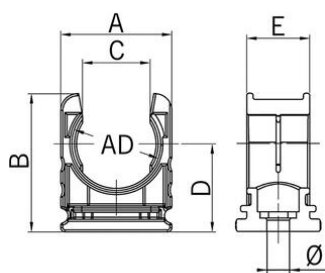

Porte-tube petit RQH

Porte-tube petit RQH

- Support de tube RQH
- Noir

Réf. d'article :	5030.025.207
E-No:	126007507
EAN:	7611614169286
Matériaux	Polyamide
Classe de feu	V2 (UL 94)
Propriétés	Fixation de la gaine et décharge de traction par nervure
Application	Montage avec vis centrale ou insérable dans un profilé C
Temp. d'utilisation	-40°C / +120°C
Diamètre extérieur	10.0 mm
Dimension A	19.5 mm
Dimension B	19.0 mm
Dimension C	8.4 mm
Dimension D	13.0 mm
Dimension E	15.0 mm
Diamètre	5.5 mm
Envoi	50