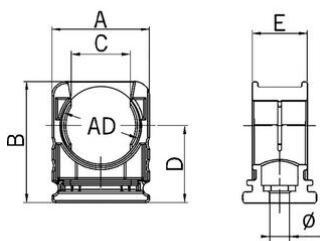

Porte-tube petit RQH

Support de tuyau avec couvercle RQS

- Porte-tube RQS
- Noir

| | |
|-------------------------|--|
| Réf. d'article : | 5030.020.209 |
| E-No: | 126140210 |
| EAN: | 7611614108162 |
| Matériaux | Polyamide PA 6 |
| Classe de feu | HB (UL 94) |
| Propriétés | Fixation de la gaine et décharge de traction par nervure |
| Application | Montage avec vis centrale ou insérable dans un profilé C |
| Temp. d'utilisation | -40°C / +120°C |
| Diamètre extérieur | 13.0 mm |
| Dimension A | 25.0 mm |
| Dimension B | 25.0 mm |
| Dimension C | 9.2 mm |
| Dimension D | 14.5 mm |
| Dimension E | 16.0 mm |
| Diamètre | 5.5 mm |
| Envoi | 50 |