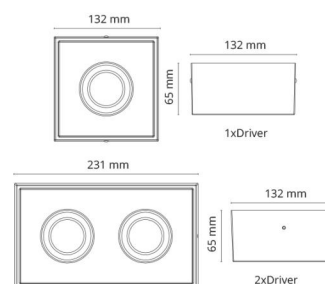

Gehäuse: Aluminium
Farbe: Weiss (RAL 9003)
Werkstoff der Abdeckung: Gehärtetes Glas

Montage/Anschluss

Montage: Innen / Außen
Anschluss: Anschlussbox

Größe

Länge (mm) L: 231
Breite (mm) W: 132
Höhe (mm) H: 65
Gewicht (kg) brutto/netto: 1.47 / 1.25

Verpackung

Verpackungsmaße (mm): 240 x 140 x 75

7 0 2 1 9 8 9 0 2 5 4 9 8