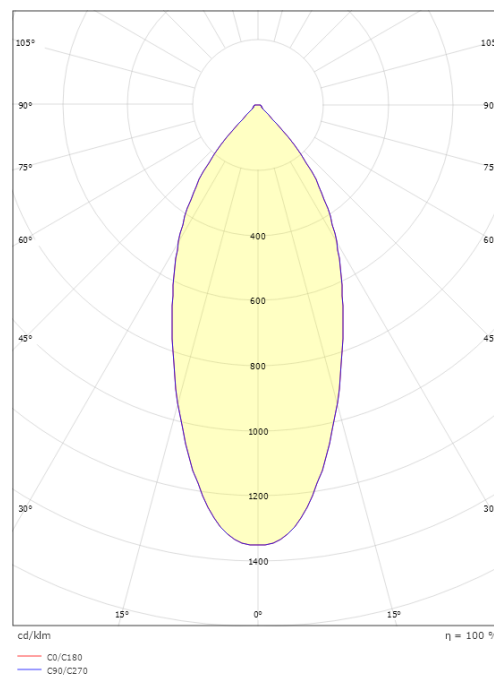

Lichttechnik

Leuchtmittel: LED
Lichtstrom (lm): 1180lm
Lichtausbeute: 74 lm/W
Lichtfarbe: 3000K
Farbwiedergabeindex: Ra 98
MacAdams Faktor: SDCM: 1
Lebensdauer: L90/B10 > 100.000
Lichtverteilung: Direkt
Optik: Reflektor
Abstrahlwinkel: 42°

Gehäuse: Aluminium
Farbe: Weiss (RAL 9003)
Werkstoff der Abdeckung: Gehärtetes Glas

Montage/Anschluss

Montage: Innen / Außen
Anschluss: Anschlussbox

Größe

Länge (mm) L: 231
Breite (mm) W: 132
Höhe (mm) H: 65
Gewicht (kg) brutto/netto: 1.47 / 1.25

Verpackung

Verpackungsmaße (mm): 240 x 140 x 75

7 0 2 1 9 8 9 0 2 5 4 9 8