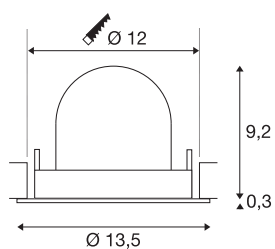

## TECHNISCHE DATEN

Art. Nr.	1009592
Anzahl unterschiedliche Lichtauslässe	1
Dreh- oder Schwenkbar	drehbare Leiste und neigbar
IP Code	IP20
Montage	Einbau
Montagedetails	Decke
Sekundär Strom / Spannung	350 mA
Schutzklasse	III
Wattage	12 W
minimale Umgebungstemperatur	-20 °C
maximale Umgebungstemperatur	40 °C
Lumen	1900 lm
Lichtfarbtemperatur	4000 Kelvin
Abstrahlwinkel	55 °
Farbe	weiss/schwarz
CRI	90
UGR ≤	22
Lebensdauer	50000 h
Risk Group	1
Höhe	9.5 cm
Durchmesser	13.5 cm
Nettogewicht	0.41 kg

Bruttogewicht	0.56 kg
Ausschnittsform	rund
Einbautiefe	9.5 cm
Einbaudurchmesser	12 cm
BIG WHITE Seite	49