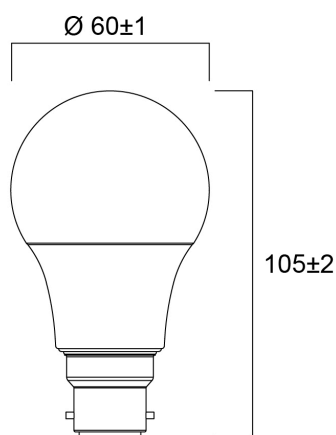

ToLED_o SFERA 470LM 827 E27 SCATOLA DA 4

Codice n. 0030866

SYLVANIA

Design compatto ed elegante Sostituto ideale delle lampadine alogene, a incandescenza e fluorescenti compatte
Luce immediata con un semplice tocco dell'interruttore Distribuzione uniforme della luce Buona resa cromatica (CRI 80)
Perfetto per hotel, ristoranti, hall, corridoi, vani scala, aree reception Costi di manutenzione ridotti Durata media nominale di 12.000 ore

Dati tecnici

Dimensioni (mm)

Fotometrie

ToLEDo SFERA 470LM 827 E27 SCATOLA DA 4

Codice n. 0030866

SYLVANIA

Dati generali

Nome prodotto	ToLEDo SFERA 470LM 827 E27 SCATOLA DA 4
Tecnologia	LED
Forma della lampadina	Forma a pera
Attacco lampada	E27
Finitura lampadina	Opale
Rilevatore di presenza integrato	NO
Classificazione dell'apparecchio	Aperto
Applicazione generale	Residenziale e Consumer
Compatibilità con assistente virtuale	N/A
Classe ETIM	EC001959
Garanzia	3 anni

Dati vita utile

Vita utile nominale - L70 B50	15000
-------------------------------	-------

Dati dimensionali

Colore del prodotto	Bianco
Classificazione IP	IP20
Altezza nominale prodotto (mm)	77
Diametro prodotto (mm)	45
Peso (Kg)	0.068

ToLEDo SFERA 470LM 827 E27 SCATOLA DA 4

Codice n. 0030866

SYLVANIA

Dati di imballo

Codice EAN prodotto	5410288308661
Lunghezza/altezza imballo singolo (cm)	19.0
Larghezza imballo singolo (cm)	4.6
Profondità imballo interno (cm) (singolo)	9.5
DUN14_2	15410288308668
Quantità per imballo esterno	6
Lunghezza/ Altezza imballo esterno (cm)	28.7
Packaging outer width (cm)	19.6
Profondità imballo esterno (cm)	10.8