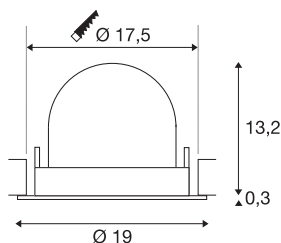

## DATI TECNICI

Articolo	1009899
Numero di diverse finestre	1
Girevole od orientabile	barra girevole e inclinabile
Codice IP	IP20
Montaggio	Incasso
Dettagli di montaggio	Soffitto
Corrente / tensione secondaria	700 mA
Classe isolamento	III
Wattaggio	24 W
Temperatura ambiente minima	-20 °C
Temperatura ambiente massima	40 °C
Lumen	3600 lm
Temperatura colore	3000 Kelvin
Angolo di emissione	55 °
Colore	bianco/cromo
CRI	90
UGR ≤	22
Durata	50000 h
Risk Group	1
Altezza	13.5 cm
Diametro	19 cm
Peso netto	0.8 kg

Peso lordo	1.05 kg
Forma dello scasso	circa
Profondità d'incasso	13.5 cm
Diametro d'incasso	17.5 cm