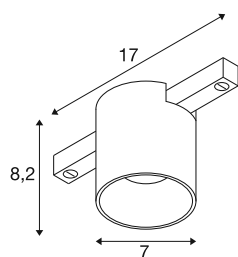

## FIX-IT!

**48V, DALI, rotondo, binario standard, spot, 2700K, 6,6 W, 36°, bianco/nero**

Scoprite la massima varietà e il design moderno con i nuovi spot FIX-IT! Faretto da 48V per il sistema di binari SLV 48V. Questi faretto decorativi e diretti fissano nuovi standard in fatto di illuminazione degli interni e offrono innumerevoli opzioni di design. La serie FIX-IT! è compatibile con i binari a parete/a plafone profondi e standard da 48 V di SLV. Le versioni da 2.700 K o 3.000 K portano in ogni ambiente una luce calda e una notevole efficienza energetica. Con le versioni Dim-to-Warm (2.000 K-3.000 K), gli spot FIX-IT! offrono ancora più possibilità di creare atmosfere di luce accoglienti. Questi faretto offrono anche una soluzione illuminotecnica sostenibile con una durata di 50.000 ore. La serie FIX-IT! I faretto non colpiscono solamente dal punto di vista tecnico, ma anche da quello estetico: il design compatto assicura un aspetto generale elegante. Sono disponibili nelle intramontabili combinazioni di colori nero/nero, bianco/nero, oro/nero e bronzo/nero. Inoltre, i diversi design (rotondo o quadrato) e gli inserti decorativi colorati intercambiabili offrono ulteriori opzioni di personalizzazione. Provate la combinazione perfetta di illuminazione di alta qualità e libertà creativa: FIX-IT! apre nuovi orizzonti nella progettazione illuminotecnica.

## DATI TECNICI

Articolo	1008945
Numero di diverse finestre	1
Codice IP	IP20
Dettagli di montaggio	Soffitto
Dimmerabile	Si
Tecnologia del dimmering	DALI 2
Tensione nominale primaria	48DC
Corrente / tensione secondaria	175 mA
Classe isolamento	III
Wattaggio	6.6 W
Temperatura ambiente minima	-20 °C
Temperatura ambiente massima	40 °C
Lumen	800 lm
Temperatura colore	2700 Kelvin
Angolo di emissione	36 °
Colore	bianco/nero
CRI	90
UGR ≤	16
Durata	50000 h
Risk Group	1
Altezza	8.2 cm
Diametro	7 cm

Peso netto	0.2 kg
Peso lordo	0.24 kg
BIG WHITE pagina	501