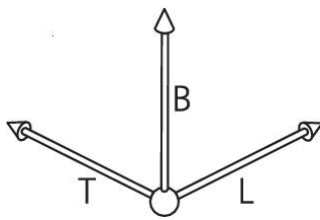

### Quickbox® Combi 3x1

- Compatibile con Feller SNAPFIX®
- Per pannelli con spessore 7 - 35 mm
- Indispensabile nelle costruzioni leggere e perni
- Installazione successiva possibile
- Costruzione estremamente robusta
- Per viti del dispositivo Ø 3 mm
- Coppia di serraggio massima 0.5 Nm

**Numero Ordine:** 9098-77.03

E-No: 372630209

EAN: 7611614202587

Combinazione 3x1

Foro Ø 83 mm

Lunghezza 205 mm

Larghezza 83 mm

Profondità 65 mm

Guide per tubo Ø 20 mm 8

Guide per tubo Ø 25 mm 8

Invio 10

La ben nota cassetta per pareti di cavità AGRO con la collaudata tecnologia di fissaggio a capocorda e caratteristiche di prodotto migliorate. Un design pratico e una selezione mirata delle entrate dei tubi permettono un'ampia gamma di usi possibili. Ulteriori applicazioni speciali come l'installazione in pareti sottili con l'aiuto dell'aletta di serraggio zero completano la gamma diversificata. Le certificazioni di Electrosuisse e ESTI documentano gli elevati standard di qualità.