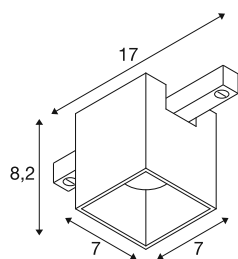

FIX-IT!

48V, DALI, squadrato, binario standard, spot, 2000-3000K, 7,4 W, 36°, oro / nero

Scoprite la massima varietà e il design moderno con i nuovi spot FIX-IT! Faretto da 48V per il sistema di binari SLV 48V. Questi faretto decorativi e diretti fissano nuovi standard in fatto di illuminazione degli interni e offrono innumerevoli opzioni di design. La serie FIX-IT! è compatibile con i binari a parete/a plafone profondi e standard da 48 V di SLV. Le versioni da 2.700 K o 3.000 K portano in ogni ambiente una luce calda e una notevole efficienza energetica. Con le versioni Dim-to-Warm (2.000 K-3.000 K), gli spot FIX-IT! offrono ancora più possibilità di creare atmosfere di luce accoglienti. Questi faretto offrono anche una soluzione illuminotecnica sostenibile con una durata di 50.000 ore. La serie FIX-IT! I faretto non colpiscono solamente dal punto di vista tecnico, ma anche da quello estetico: il design compatto assicura un aspetto generale elegante. Sono disponibili nelle intramontabili combinazioni di colori nero/nero, bianco/nero, oro/nero e bronzo/nero. Inoltre, i diversi design (rotondo o quadrato) e gli inserti decorativi colorati intercambiabili offrono ulteriori opzioni di personalizzazione. Provate la combinazione perfetta di illuminazione di alta qualità e libertà creativa: FIX-IT! apre nuovi orizzonti nella progettazione illuminotecnica.

DATI TECNICI

Articolo	1008979
Numero di diverse finestre	1
Codice IP	IP20
Dettagli di montaggio	Soffitto
Dimmerabile	Si
Tecnologia del dimmering	DALI 2, Dim-to-Warm
Tensione nominale primaria	48DC
Corrente / tensione secondaria	350 mA
Classe isolamento	III
Wattaggio	7.4 W
Temperatura ambiente minima	-20 °C
Temperatura ambiente massima	40 °C
Lumen	3 / 495 lm
Temperatura colore	2000-3000 Kelvin
Angolo di emissione	36 °
Colore	oro/nero
CRI	90
UGR ≤	19
Durata	50000 h
Risk Group	1
Lunghezza	7 cm
Larghezza	7 cm

Altezza	8.2 cm
Peso netto	0.25 kg
Peso lordo	0.28 kg
BIG WHITE pagina	503