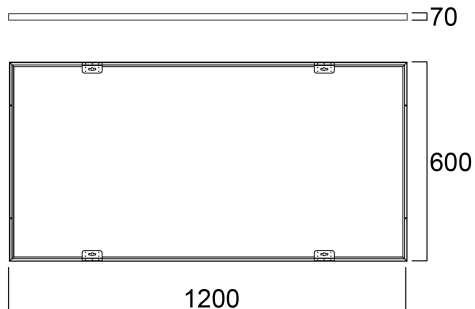

Surface Mounting Kit 1200x600x70mm

Artikelnummer 0047269

SYLVANIA

PROTM

CE UK
CA

Surface Mounting Kit for START Panel Eco, START Panel, Quantum, Quadro and Opticlip ranges. RAL9003. Height of 70 mm.

Technische Werte

Größe (mm)

Photometrie

Surface Mounting Kit 1200x600x70mm

Artikelnummer 0047269

SYLVANIA

Allgemeine Daten

Produktname	Surface Mounting Kit 1200x600x70mm
Technologie	Non - Electrical Device
Art des Zubehörs	Mounting
Umgebung	Interior
Allgemeine Anwendungsbereiche	Education, Hospitality, Office, Retail
ETIM Klasse	EC002557
Garantie	5 Jahre

Physikalische Daten

Länge (mm)	1200
Breite (mm)	600
Nominale Produkthöhe (mm)	70
Gewicht (kg)	1.345

Packaging

EAN Code	5410288472690
Einzelverpackung Länge (cm)	10.5
Einzelverpackung Breite (cm)	8.0
Einzelverpackung Tiefe (cm)	122.0
DUN 14 (außen)	15410288472697
Anzahl an Einheiten je Außenverpackung	3
Außenverpackung Länge (cm)	123.5
Außenverpackung Breite (cm)	27.0
Außenverpackung Tiefe (cm)	12.5