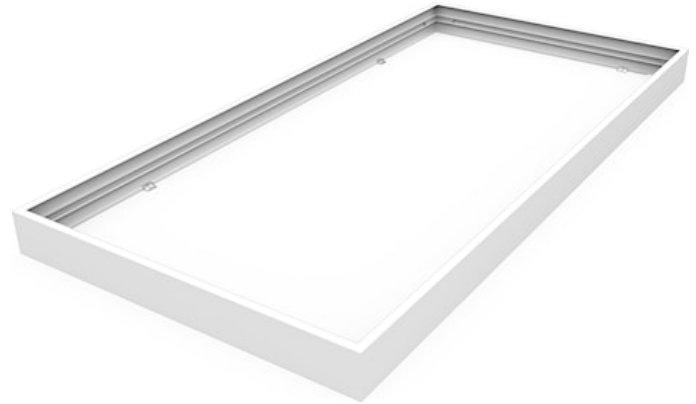

Surface Mounting Kit 1200x600x70mm

Artikelnummer 0047269

SYLVANIA

PROTM

CE UK
CA

Surface Mounting Kit for START Panel Eco, START Panel, Quantum, Quadro and Opticlip ranges. RAL9003. Height of 70 mm.

Technische Werte

Größe (mm)

Photometrie

Surface Mounting Kit 1200x600x70mm

Artikelnummer 0047269

SYLVANIA

Allgemeine Daten

Produktname	Surface Mounting Kit 1200x600x70mm
Technologie	Non - Electrical Device
Art des Zubehörs	Mounting
Umgebung	Interior
Allgemeine Anwendungsbereiche	Education, Hospitality, Office, Retail
ETIM Klasse	EC002557
Garantie	5 Jahre

Physikalische Daten

Länge (mm)	1200
Breite (mm)	600
Nominale Produkthöhe (mm)	70
Gewicht (kg)	1.345

Packaging

EAN Code	5410288472690
Einzelverpackung Länge (cm)	10.5
Einzelverpackung Breite (cm)	8.0
Einzelverpackung Tiefe (cm)	122.0
DUN 14 (außen)	15410288472697
Anzahl an Einheiten je Außenverpackung	3
Außenverpackung Länge (cm)	123.5
Außenverpackung Breite (cm)	27.0
Außenverpackung Tiefe (cm)	12.5