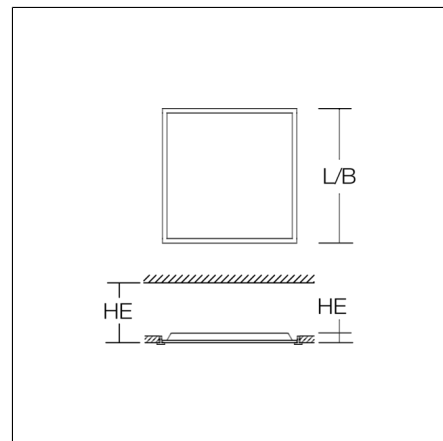

Luminaires à encastrer au plafond
4068754004275
L 595, B 595

Luminaire à encastrer au plafond
blanc

Luminaire à intégrer pour les systèmes de plafonds avec des rails porteurs visibles. Boîtier en tôle d'acier traité époxy. Cadre du luminaire en aluminium, traité époxy. Diffuseur en plastique anti-jaunissement (PMMA) micro-prismatique. Technologie rétro-éclairage LED pour un éclairage homogène sur toute la surface émettrice de lumière. Appareillage externe. MultiLumen : Flux lumineux du luminaire ajustable sur 4 niveaux. Réglé en usine sur le niveau 2. Convient parfaitement aux zones de bureaux (RUG ≤ 19) et les postes de travail avec écran conformément à la norme EN 12464-1.

Données du produit

Longueur L	595 mm
Largeur B	595 mm
Luminaire: hauteur d'encastrement HEL	30 mm
Espace d'installation longueur LE	600 mm
Espace d'installation largeur BE	600 mm
Espace d'installation hauteur HE	160 mm
Poids	2.05 kg
Source de lumière	LED
Température de couleur	4000 K
Flux lumineux utile	3300 lm 3900 lm 4500 lm 5000 lm
Puissance du système	20 W 24 W 28 W 32 W
Efficacité lumineuse	156 lm/W 161 lm/W 163 lm/W 165 lm/W
Taux d'éblouissement d'inconfort RUG (4H 8H)	17,8 18,4 18,9 19,2
Angle de rayonnement	91°/89°
Durée de vie LED	100000 h (L80/B50) 50000 h (L80/B10)
Indice de rendu des couleurs (CRI)	80
Tolérance de couleur (McAdam)	3 SDCM
Groupe de risque photobiologique selon EN 62471	Groupe de risque 1
Appareillage	Convertisseur
Contrôle	on/off
Tension	220 - 240 V / 50 Hz, 60 Hz
Luminaires sur sécurité B10A	26
Luminaires sur sécurité B16A	42
Luminaires sur sécurité C10A	44
Luminaires sur sécurité C16A	70
Courant d'appel / Temps d'allumage	24 A / 150 µs
CIE Flux Code / CEN Flux Code	61 88 97 100 100
Degré de protection	IP 40 côté pièce IP 20
Classe de protection	II
Test au fil incandescent	650 °C
Résistance aux chocs	IK03
Température ambiante	5 °C à +35 °C
Marques de sécurité	Ne pas couvrir le luminaire encastré !
Marque de conformité	CE