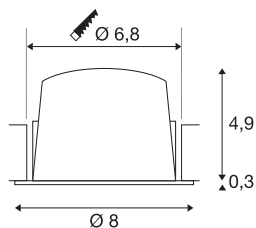

NUMINOS® S

Deckeneinbauleuchte schwarz/chrom 4000 K 55°

Das NUMINOS Leuchtensystem von SLV vereint Funktion, Design und Technik auf gekonnte Art und Weise. Mit vielfältigen Down- und Spotlights erleben Sie Tausend lichtgestalterische Möglichkeiten. Dazu gehört auch NUMINOS® DL S, die als Deckeneinbauleuchte durch beste Verarbeitungs- und Lichtqualität besticht. Ideal für eine dezente, moderne und platzsparende Beleuchtung, die den Akzent auf Objekte oder den Raum lenkt. Dabei kann die Deckeneinbauleuchte mit einer Leistungsaufnahme von 6,7 Watt, Lichtstrom von 1050 Lumen, Farbtemperatur von 4000 Kelvin und dem guten Farbwiedergabeindex von über 90 überzeugen. Die Montage erledigen Sie dann im Handumdrehen. Wann entscheiden Sie sich für die modulare Vielfalt von SLV?

TECHNISCHE DATEN

Art. Nr.	1009477
Anzahl unterschiedliche Lichtauslässe	1
IP Code	IP20
Montage	Einbau
Montagedetails	Decke
Sekundär Strom / Spannung	200 mA
Schutzklasse	III
Wattage	6.7 W
minimale Umgebungstemperatur	-20 °C
maximale Umgebungstemperatur	40 °C
Lumen	1050 lm
Lichtfarbtemperatur	4000 Kelvin
Abstrahlwinkel	55 °
Farbe	schwarz/chrom
CRI	90
UGR ≤	22
Lebensdauer	50000 h
Risk Group	1
Höhe	5.2 cm
Durchmesser	8 cm
Nettogewicht	0.13 kg
Bruttogewicht	0.23 kg

Ausschnittsform	rund
Einbautiefe	8 cm
Einbaudurchmesser	6.8 cm