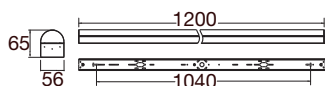

BATTEN P 1200 52

830/840/850 WH DALI

La famiglia di apparecchi BATTEN P della gamma SLVtec è sinonimo di soluzioni di illuminazione a LED potenti e flessibili, ideali per la ristrutturazione ad alta efficienza energetica di impianti esistenti con lampade fluorescenti T8/T5. Con un'efficienza fino a 150 lm/W e una durata di 100.000 h (L80B10), offrono una soluzione economica e duratura per applicazioni commerciali come uffici, scuole, spazi commerciali o aree infrastrutturali. Gli apparecchi sono disponibili in tre lunghezze (600, 1200, 1500 mm) e dispongono di una funzione integrata multi-lumen e multi-CCT: è possibile impostare quattro livelli di potenza e tre temperature del colore (3.000/4.000/5.000 K) direttamente in loco mediante un interruttore DIP. Sono disponibili anche varianti con controllo DALI integrato, sensori o un modulo per l'illuminazione di emergenza (3h), per la massima flessibilità nella progettazione illuminotecnica. Grazie al robusto alloggiamento in alluminio e policarbonato (IP20, IK04) e alla semplicità di installazione, il BATTEN P è ideale per i progetti più impegnativi. Il set di sospensione in cavo d'acciaio da 2 m, come accessorio opzionale, completa il sistema e consente la massima flessibilità di montaggio, a soffitto o a sospensione.

DATI TECNICI

Articolo	1009258
Codice IP	IP20
Classe di resistenza all'urto	IK 04
Montaggio	Superficie
Dettagli di montaggio	Soffitto, Parete
Dimmerabile	Si
Tecnologia del dimmering	DALI
Tensione nominale primaria	220-240V ~0/50/60 Hz
Corrente / tensione secondaria	200-350 mA
Classe isolamento	I
Wattaggio	20 W
Temperatura ambiente minima	-20 °C
Temperatura ambiente massima	40 °C
Numero di apparecchi a LS B16A	30
Numero di apparecchi a LS C16A	49
Livello di corrente di spunto	17 A
Durata della corrente di spunto	222 µs
Lumen	2985 / 5258 lm
Temperatura colore	3000/4000/5000 Kelvin
Colore	bianco
CRI	80
Durata	100000 h