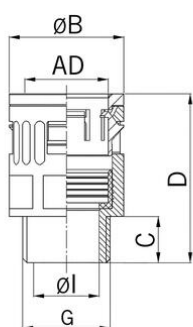

Raccord droit pour conduit synthétique

Raccord droit pour conduit synthétique

- Connecteur rapide RQG-M
- Noir

Réf. d'article :	5020.037.232
E-No:	126806700
EAN:	7611614095233
Matériaux	Polyamide anti-chocs
Joint	TPE
Classe de feu	V0 (UL 94)
Propriétés	Montage rapide et fiable grâce à la fermeture «push-in», démontage par simple pression sur le verrou du raccord
Indice de protection	IP68 / IP69
Temp. d'utilisation	-40°C / +120°C
Diamètre extérieur	34.5 mm
Filet de raccordement (G)	M32x1.5
Diamètre Ø I	25.5 mm
Diamètre	44.0 mm
Dimension C	15.0 mm
Dimension D	51.0 mm
Ouverture de clé	40 mm
Envoi	25

Disponible sur demande

- Versions avec filet de raccordement CTG ou NPT