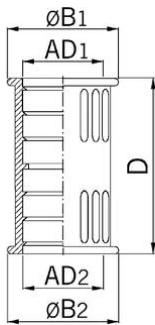

Raccords de tuyaux en plastique Raccords de distribution

**UK
CA**

Raccord synthétique de tuyau raccord rapide

- Manchon de raccordement RQK
- Noir

Réf. d'article :	5020.066.207
E-No:	126609010
EAN:	7611614098487
Matériaux	TPE
Classe de feu	V0 (UL 94)
Propriétés	Raccord rapide efficace avec nervures intérieures servant de fixation sur la gaine
Indice de protection	IP68
Temp. d'utilisation	-40°C / +120°C
Diamètre extérieur	13.0 mm
Diamètre extérieur 2	13.0 mm
Diamètre B1	20.0 mm
Diamètre B2	20.0 mm
Dimension D	36.5 mm
Envoi	10