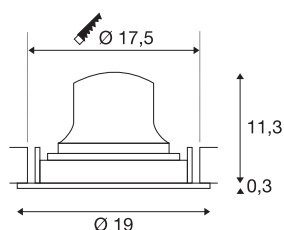

## DATI TECNICI

Articolo	1010005
Numero di diverse finestre	1
Girevole od orientabile	barra girevole e inclinabile
Codice IP	IP20
Montaggio	Incasso
Dettagli di montaggio	Soffitto
Corrente / tensione secondaria	700 mA
Classe isolamento	III
Wattaggio	24 W
Temperatura ambiente minima	-20 °C
Temperatura ambiente massima	40 °C
Lumen	3600 lm
Temperatura colore	3000 Kelvin
Angolo di emissione	55 °
Colore	bianco/nero
CRI	90
UGR ≤	22
Durata	50000 h
Risk Group	1
Altezza	11.6 cm
Diametro	19 cm
Peso netto	0.58 kg

Peso lordo	0.95 kg
Forma dello scasso	circa
Profondità d'incasso	13 cm
Diametro d'incasso	17.5 cm
BIG WHITE pagina	43