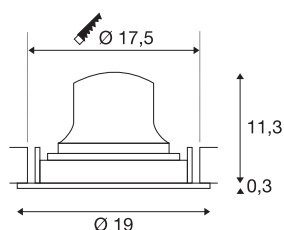

DATI TECNICI

Articolo	1010016
Numero di diverse finestre	1
Girevole od orientabile	asta girevole e inclinabile
Codice IP	IP20
Montaggio	Incasso
Dettagli di montaggio	Soffitto
Corrente / tensione secondaria	700 mA
Classe isolamento	III
Wattaggio	24 W
Temperatura ambiente minima	-20 °C
Temperatura ambiente massima	40 °C
Lumen	3800 lm
Temperatura colore	4000 Kelvin
Angolo di emissione	55 °
Colore	nero/cromo
CRI	90
UGR ≤	22
Durata	50000 h
Risk Group	1
Altezza	11.6 cm
Diametro	19 cm
Peso netto	0.58 kg

Peso lordo	0.95 kg
Forma dello scasso	circa
Profondità d'incasso	13 cm
Diametro d'incasso	17.5 cm