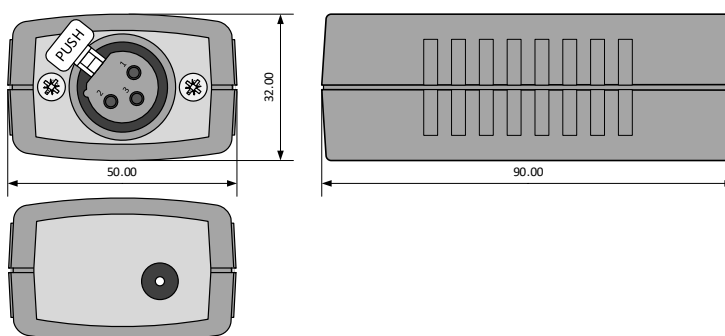

En outre, il est possible de régler par CASAMBI différentes séquences de couleurs, la vitesse et la luminosité.

Le module est monté dans un boîtier en polycarbonate gris de 90 x 50 x 32 mm.

Dimensions:

Schéma:

Installation par un électricien qualifié conformément aux prescriptions locales !

Données techniques:

Dimensions (P x L x H)	90 x 50 x 32mm
Poids	65g
Couleur du boîtier	Gris
Montage	Autonome
Conditions d'environnement	Fonctionnement : Température -20 ... 50°C, humidité < 85%rH Stockage, transport : température -25 65°C, humidité < 95%rH
Indice de protection / classe de protection	IP44 selon EN-60529 / classe de protection II
Raccords	DMX-OUT: XLR 3-pôles, 24VDC-IN : prise femelle 5.1mm
Alimentation en tension	24VDC, bloc d'alimentation enfichable
Puissance absorbée	0.7W
Normes	Directive basse tension 2014/35/UE selon EN 60669-2-1 Directive CEM 2014/30/UE
Normes du module CASAMBI	Contrôle sans fil Bluetooth
Temps de mise sous tension	Réglable au moyen de l'application CASAMBI (App Store, Google Play)
Applications	Mise en marche de consommateurs, de luminaires, etc.
Contenu de la livraison	1 module DMX, bloc d'alimentation 24VDC