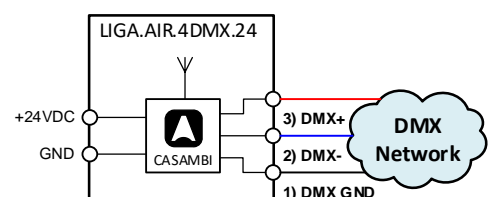

Le module DMX LIGA.AIR.DMX est contrôlé par l'application CASAMBI.

Le module est alimenté par le bloc d'alimentation 24VDC fourni et peut adresser 4 adresses ou fonctions DMX. Pour faciliter l'installation, les différents protocoles DMX sont préprogrammés en fonction du fabricant et du modèle du luminaire.

En outre, il est possible de régler par CASAMBI différentes séquences de couleurs, la vitesse et la luminosité.

Le module est monté dans un boîtier en polycarbonate gris de 90 x 50 x 32 mm.

Dimensions:

Schéma:

Installation par un électricien qualifié conformément aux prescriptions locales !

Données techniques:

Dimensions (P x L x H)	90 x 50 x 32mm
Poids	65g
Couleur du boîtier	Gris
Montage	Autonome
Conditions d'environnement	Fonctionnement : Température -20 ... 50°C, humidité < 85%rH Stockage, transport : température -25 65°C, humidité < 95%rH
Indice de protection / classe de protection	IP44 selon EN-60529 / classe de protection II
Raccords	DMX-OUT: XLR 3-pôles, 24VDC-IN : prise femelle 5.1mm
Alimentation en tension	24VDC, bloc d'alimentation enfichable
Puissance absorbée	0.7W
Normes	Directive basse tension 2014/35/UE selon EN 60669-2-1 Directive CEM 2014/30/UE
Normes du module CASAMBI	Contrôle sans fil Bluetooth
Temps de mise sous tension	Réglable au moyen de l'application CASAMBI (App Store, Google Play)
Applications	Mise en marche de consommateurs, de luminaires, etc.
Contenu de la livraison	1 module DMX, bloc d'alimentation 24VDC

Appareils compatibles:

Portée:

CASAMBI utilise la technologie de réseau MESH. Chaque appareil se comporte comme un répéteur et rafraîchit le signal Bluetooth reçu pour les appareils suivants.

Des portées plus importantes peuvent donc être obtenues avec d'autres appareils CASAMBI.