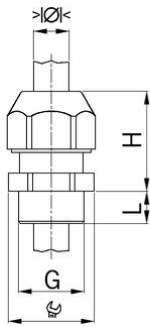

Premistoppa Syntec® sintetico con tecnica lamellare

Filetto di raccordo lungo metrico

Tipo di ammissione: SYNTEC

- Grigio chiaro RAL 7035
- Anello di tenuta in un pezzo unico

Numero Ordine:	1555.25.1.17
E-No:	121762718
EAN:	7611614230689
Materiale	Poliammide PA 6
Caratteristiche	senza alogeni, nero resistente ai raggi UV (esaminato secondo EN ISO 4892-2)
Anello di tenuta	TPE oppure CR (Neoprene)
Temperatura d'impiego	-30°C / +100°C
Scarico della trazione	Esecuzione A secondo EN 62444
Classe di protezione	IP68
NEMA Type rating	4X
Filetto di raccordo (G)	M25x1.5
Area di serraggio min.	10.0 mm
Area di serraggio max.	17.0 mm
Grandezza chiave	29 mm
Misura (H)	38 mm
Lunghezza del filetto (L)	15 mm
UL - Klemmbereich	12.8-17.0 mm
Invio	25