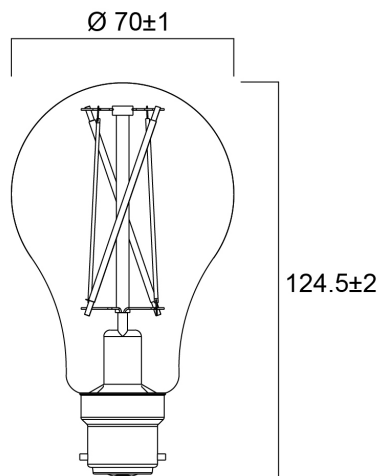

ToLEDo RT GLS V5 ST 1521LM 827 B22 SL

Artikelnummer 0029340

SYLVANIA

Perfect for decorative and general lighting applications and creates a warm ambiance similar to traditional lamps
Same look, size and functionality as incandescent lamps Omni-directional light distribution Suitable replacement for incandescent and halogen lamps Gives same sparkling light effect as incandescent lamp Dimensionally identical to incandescent lamps - fits all fixtures Environment friendly - no mercury and lower CO2 emissions

Technische Werte

Größe (mm)

Photometrie

ToLEDo RT GLS V5 ST 1521LM 827 B22 SL

Artikelnummer 0029340

SYLVANIA

Allgemeine Daten

Produktname	ToLEDo RT GLS V5 ST 1521LM 827 B22 SL
Technologie	LED
Watt (Nennwert) (W)	11
Sockel	B22
Leuchtenklassifizierung	Open
Allgemeine Anwendungsbereiche	Hospitality, Residential & Consumer
Umgebungstemperaturbereich	-20°C...+40°C
Betriebstemperatur (°C)	25
ETIM Klasse	EC001959
Garantie	3 Jahre

Lifetime data

Lebensdauer - L70B50	15000
Mittlere Lebensdauer (nominal) (h)	15000
Durchschnittliche Lebensdauer (h) - L70/B50	15000

Physikalische Daten

Länge (mm)	124
Nominaler Produktdurchmesser (mm)	70
Gewicht (kg)	0.046