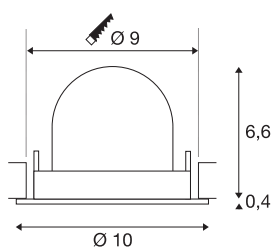

DATI TECNICI

Articolo	1009430
Numero di diverse finestre	1
Girevole od orientabile	asta girevole e inclinabile
Codice IP	IP20
Montaggio	Incasso
Dettagli di montaggio	Soffitto
Corrente / tensione secondaria	200 mA
Classe isolamento	III
Wattaggio	6.7 W
Temperatura ambiente minima	-20 °C
Temperatura ambiente massima	40 °C
Lumen	1050 lm
Temperatura colore	4000 Kelvin
Angolo di emissione	55 °
Colore	bianco/nero
CRI	90
UGR ≤	22
Durata	50000 h
Risk Group	1
Altezza	7 cm
Diametro	10 cm
Peso netto	0.188 kg

Peso lordo	0.288 kg
Forma dello scasso	circa
Profondità d'incasso	7 cm
Diametro d'incasso	9 cm
BIG WHITE pagina	47