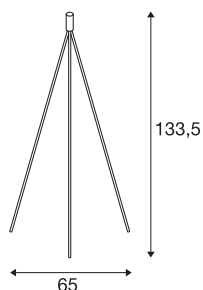

## FENDA

lampada da terra, A60, nera, senza diffusore, max. 40W

La lampada da terra disponibile in cromo e nero FENDA, della nostra serie MIX & MATCH consente un abbinamento personalizzato con i diffusori FENDA. Grazie all'attacco E27 integrato la lampada è adatta all'uso di LED e lampadine a risparmio energetico.

## DATI TECNICI

Articolo	155490
Numero di attacchi	1
Codice IP	IP 20
Classe di resistenza all'urto	IK 03
Resistenza all'urto	0.35 Joule
Montaggio	Mobile
Tensione nominale primaria	220-240V ~50/60Hz
Classe isolamento	II
Wattaggio	40 W
Temperatura ambiente massima	40 °C
Colore	nero
Larghezza	65 cm
Altezza	133.5 cm
Peso netto	2.086 kg
Peso lordo	2.455 kg
BIG WHITE pagina	105