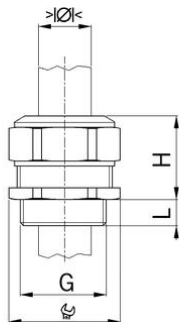

Premistoppa AGRO Progress® sintetico GFK a sicurezza aumentata Ex e II

Filetto di raccordo metrico

Tipo di ammissione: Progress GFK EX

- Nero RAL 9005
- Inserto di tenuta in un pezzo unico

Numero Ordine:	EX1540.25.205
E-No:	121761638
EAN:	7611614176307
Materiale	Poliammide rinforzato di fibre di vetro
Caratteristiche	senza alogeni
Guarnizione	TPE / NBR
Temperatura d'impiego	-20°C / +85°C
Classe di protezione	IP66 / IP68
Norma di prova	IEC EN 60079-0 / IEC EN 60079-7 / IEC EN 60079-31
Categoria 2G	II 2G Ex eb IIC Gb
Categoria 2D	II 2D Ex tb IIIC Db
Zona	Gas 1 e 2 / polvere 21 e 22
Certificato	SEV 15 ATEX 0152X
Certificato IECEx	IECEx SEV 15.0019X
Certificato CCC	CCC 2022322313004811
Filetto di raccordo (G)	M25x1.5
Area di serraggio min.	19.0 mm
Area di serraggio max.	20.5 mm
Grandezza chiave	34 mm
Misura (H)	33 mm
Lunghezza del filetto (L)	13 mm
Invio	25

3 = Materiale inserto di tenuta NBR