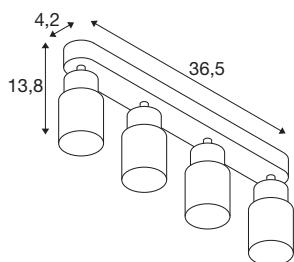

PURI 2.0 Tube

Wand- und Deckenaufbauleuchte, long, 4 x max. 6W
GU10, schwarz

Die neue und rundum modernisierte PURI 2.0 Produktfamilie beinhaltet Spots und Pendelleuchten für das 1- und 3-Phasen-System sowie Wand- und Deckenaufbauleuchten in vielfältigen Ausführungen und Farben. Durch die Kombination mit den Leuchtenschirmen in drei modernen Formen und sechs trendigen Farben gibt es für jedes Interieur eine passende PURI 2.0. Und falls Sie eine ganz spezielle Leuchte zusammensetzen möchten, gibt es die PURI 2.0 auch als Mix & Match System. Alle Leuchten werden mit GU10 Leuchtmitteln betrieben.

TECHNISCHE DATEN

Art. Nr.	1008344
Fassung	GU10
Anzahl Fassungen	4
Schwenkbereich	90 °
Horizontaler Drehbereich	350 °
IP Code	IP20
Schlagfestigkeitsklasse	IK 02
Montage	Aufbau
Primäre Nennspannung	220-240V ~50/60 Hz
Schutzklasse	I
Wattage	6 W
minimale Umgebungstemperatur	-20 °C
maximale Umgebungstemperatur	45 °C
Farbe	schwarz/schwarz
Länge	36,5 cm
Breite	5,5 cm
Höhe	13,8 cm
Nettogewicht	0,65 kg
Bruttogewicht	0,7 kg