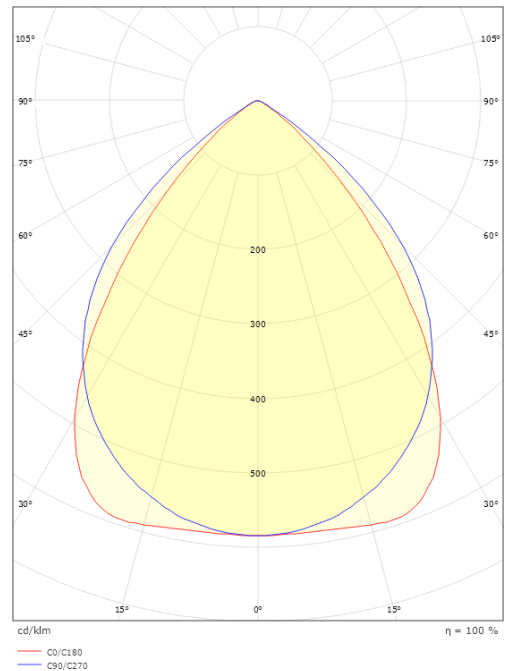

EcoLine Office 1500 Blanc 4510lm 3000K Ra>80 DALI-2 / Push Dim

Codes-articles: 8246090546
EAN: 5703821176217

Électrique

Wattage du système: 35W
Tension: 220-240V
Nombre maximal de luminaires par disjoncteur: B10: 13, B16: 24, C10: 21, C16: 38
PE Courant de fuite (mA): 0.30

Source lumineuse

Type de source lumineuse: LED
Flux lumineux: 4510lm
Efficacité: 129 lm/W
Température des couleurs: 3000K
Rendu des couleurs (IRC / Ra): Ra>80
Facteur MacAdams: SDCM: 3
Durée de vie: L80/B10>50,000
Distribution de la lumière: Directe
Optique: Grille double parabole, mat satiné

Contrôle/Dimming

Type: DALI-2 / Push Dim

Protection

Classe Isolation: Classe I
IP Class: IP20

Énergie et approbations

Source lumineuse de classe énergétique: C
Breeam: Conforme Hea 01 pour un éclairage sans scintillement

Matériaux et finition

Embase: Feuille d'acier
Matériau de la verrine: Aluminium

Montage/Connexion

Montage: Suspendu ou surface, Intérieur
Module: 1500
Connexion: Bornier sans vis

Dimensions

Longueur (mm) L: 1500
Largeur (mm) W: 142
Hauteur (mm) H: 63
Poids (kg) brut/netto: 7.7 / 7.5

Emballage

Dimensions de l'emballage (mm): 1515 x 146 x 68

5 7 0 3 8 2 1 1 7 6 2 1 7