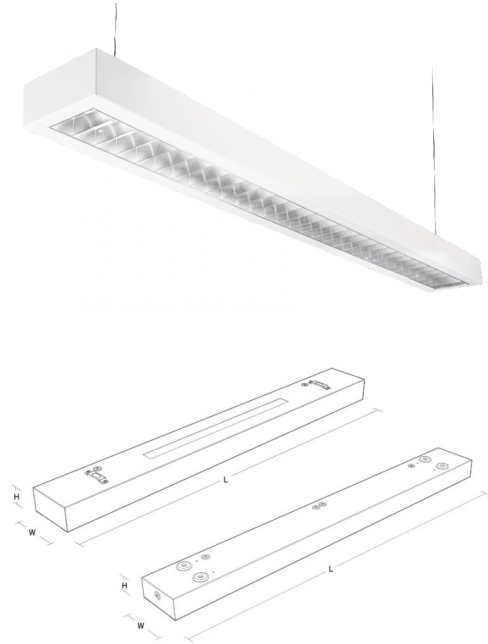

EcoLine Office 1500 Blanc 4510lm 3000K Ra>80 DALI-2 / Push Dim

Codes-articles: 8246090546
EAN: 5703821176217

Électrique

Wattage du système: 35W
Tension: 220-240V
Nombre maximal de luminaires par disjoncteur: B10: 13, B16: 24, C10: 21, C16: 38
PE Courant de fuite (mA): 0.30

Source lumineuse

Type de source lumineuse: LED
Flux lumineux: 4510lm
Efficacité: 129 lm/W
Température des couleurs: 3000K
Rendu des couleurs (IRC / Ra): Ra>80
Facteur MacAdams: SDCM: 3
Durée de vie: L80/B10>50,000
Distribution de la lumière: Directe
Optique: Grille double parabole, mat satiné

Contrôle/Dimming

Type: DALI-2 / Push Dim

Protection

Classe Isolation: Classe I
IP Class: IP20

Énergie et approbations

Source lumineuse de classe énergétique: C
Breeam: Conforme Hea 01 pour un éclairage sans scintillement

Matériaux et finition

Embase: Feuille d'acier
Matériau de la verrine: Aluminium

Montage/Connexion

Montage: Suspendu ou surface, Intérieur
Module: 1500
Connexion: Bornier sans vis

Dimensions

Longueur (mm) L: 1500
Largeur (mm) W: 142
Hauteur (mm) H: 63
Poids (kg) brut/netto: 7.7 / 7.5

Emballage

Dimensions de l'emballage (mm): 1515 x 146 x 68

5 7 0 3 8 2 1 1 7 6 2 1 7