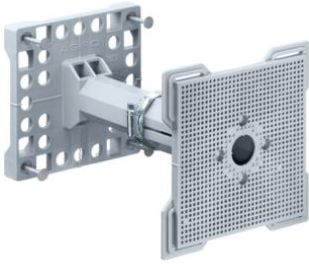

Supporto telescopico AGRO 9957

Supporto telescopico

- Per il sostegno di tutte le scatole (99xx.xx senza sede per elementi di supporto) in casseforme di legno verticali
- Fissaggio della piastra di base con 4 chiodi in dotazione
- Fissaggio delle scatole mediante avvitamento sulla piastra di supporto
- Dimensione regolabile senza estensione per spessori di parete da 135 a 205 mm + altezza della scatola. Dimensione regolabile con estensione inclusa da 195 a 265 mm + altezza della scatola

Numero Ordine:	9957
E-No:	372903409
EAN:	7611614075365
Materiale	Polietilene
Lunghezza	110 mm
Larghezza	110 mm
Altezza	150-300 mm
Numero di chiodi	4
Invio	10

Bloccaggio per mezzo di una fascetta stringitubo in dotazione

Attenzione: stringere assolutamente la fascetta del tubo!

la dimensione dell'insieme (inclusa l'altezza della scatola) dovrebbe essere sempre almeno 2 cm più lunga dello spessore della parete