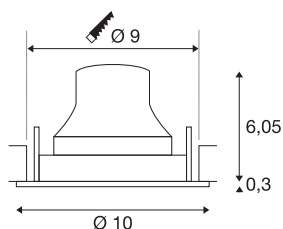

DATI TECNICI

Articolo	1009538
Numero di diverse finestre	1
Girevole od orientabile	asta girevole e inclinabile
Codice IP	IP20
Montaggio	Incasso
Dettagli di montaggio	Soffitto
Corrente / tensione secondaria	200 mA
Classe isolamento	III
Wattaggio	6.7 W
Temperatura ambiente minima	-20 °C
Temperatura ambiente massima	40 °C
Lumen	1050 lm
Temperatura colore	4000 Kelvin
Angolo di emissione	55 °
Colore	bianco/nero
CRI	90
UGR ≤	22
Durata	50000 h
Risk Group	1
Altezza	6.35 cm
Diametro	10 cm
Peso netto	0.188 kg

Peso lordo	0.288 kg
Forma dello scasso	circa
Profondità d'incasso	8.5 cm
Diametro d'incasso	9 cm
BIG WHITE pagina	37