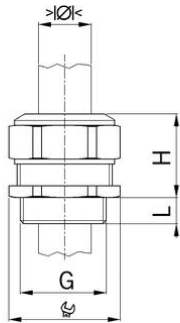

Premistoppa Progress® sintetico GFK

**Filetto di raccordo metrico****Tipo di ammissione: Progress GFK**

- Grigio scuro RAL 7001
- Inserto di tenuta in un pezzo unico

Numero Ordine:	1572.20.110
E-No:	121712518
EAN:	7611614136615
Materiale	Agromid rinforzato di fibre di vetro, modificato ad'invecchiamento di calore, resistenza ai colpi aumentata
Caratteristiche	senza alogeni
Guarnizione	TPE
Temperatura d'impiego	-30°C / +100°C
Scarico della trazione	Esecuzione A secondo EN 62444
Classe di protezione	IP68
Filetto di raccordo (G)	M20x1.5
Area di serraggio min.	8.0 mm
Area di serraggio max.	11.0 mm
Grandezza chiave	27 mm
Misura (H)	28.0 mm
Lunghezza del filetto (L)	13 mm
Invio	50