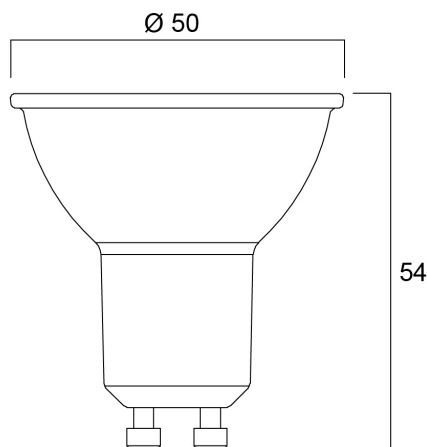

### Dimensioni (mm)

## Dati dimensionali

Classificazione IP	IP20
Lunghezza nominale del prodotto (mm)	54
Diametro prodotto (mm)	50
Peso (Kg)	0.046

## Dati di imballo

Codice EAN prodotto	5410288303727
Lunghezza/altezza imballo singolo (cm)	8.2
Larghezza imballo singolo (cm)	6.1
Profondità imballo interno (cm) (singolo)	5.1
DUN14_2	15410288303724
Quantità per imballo interno	6
Lunghezza/Altezza imballo interno (cm)	19.4
Larghezza imballaggio interno (cm)	11.3
Lunghezza imballaggio interno (cm)	9.5
DUN14_1	25410288303721
Quantità per imballo esterno	60
Lunghezza/ Altezza imballo esterno (cm)	58.8
Packaging outer width (cm)	21.8
Profondità imballo esterno (cm)	21.7