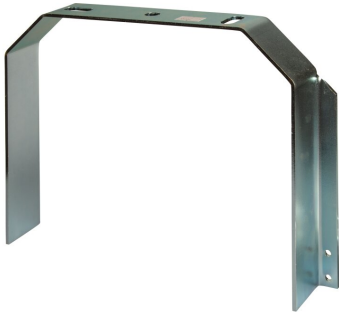

ARTIKEL NR. 3766

## DOTLUX Montagebügel für Wandmontage 90° für LIGHTSHOWERevo

zur Artikelseite

- Montagebügel für Wandmontage 90° für LIGHTSHOWERevo
- Bestellnummer: 3766

<b>WARENGRUPPE</b>	EC002557_Mechanisches Zubehör/Ersatzteile für Leuchten	<b>GARANTIE IN JAHREN</b>	0
<b>NACHFOLGEARTIKEL</b>	-	<b>ERSATZTEIL</b>	Nein
<b>GEWICHT IN KG</b>	0.72	<b>ZUBEHÖR</b>	Ja
		<b>TRANSPARENT</b>	Nein
		<b>FARBE</b>	Aluminium
		<b>BEG FÖRDERUNG</b>	Nein
<b>ABMESSUNGEN</b>		<b>ELDAS-NR.</b>	941903039
Länge: 290mm		<b>ABMESSUNG LÄNGE IN MM</b>	290
Breite: 43mm		<b>DURCHMESSER IN MM</b>	0
Höhe: 220mm		<b>ABMESSUNGEN BREITE MM</b>	43
		<b>ABMESSUNGEN HÖHE MM</b>	220