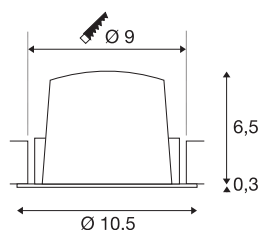

## NUMINOS® M

incasso a plafone bianco/nero 2700 K 55°

Design, tecnologia e funzionalità allo stato puro: NUMINOS è il sistema di lampade di SLV che unisce ogni aspetto. La varietà di downlight e faretto permettono migliaia di combinazioni illuminotecniche. Lo stesso vale per la lampada a incasso a soffitto NUMINOS® DL M, che offre il meglio della qualità in fatto di lavorazione e luce. Consente quindi un'illuminazione discreta, moderna e salvaspazio, che pone l'accento su oggetti o su tutto l'ambiente. Questa lampada a incasso da soffitto conquista grazie alla potenza assorbita di 12 Watt, l'intensità luminosa di 1700 Lumen, la temperatura cromatica di 2700 Kelvin e un indice di resa cromatica di 90. Il montaggio è un gioco da ragazzi. Siete pronti a lasciarvi conquistare dalla versatilità modulare di SLV?

## DATI TECNICI

Articolo	1009610
Numero di diverse finestre	1
Codice IP	IP20
Montaggio	Incasso
Dettagli di montaggio	Soffitto
Corrente / tensione secondaria	350 mA
Classe isolamento	III
Wattaggio	12 W
Temperatura ambiente minima	-20 °C
Temperatura ambiente massima	40 °C
Lumen	1700 lm
Temperatura colore	2700 Kelvin
Angolo di emissione	55 °
Colore	bianco/nero
CRI	90
UGR ≤	22
Durata	50000 h
Risk Group	1
Altezza	6.8 cm
Diametro	10.5 cm
Peso netto	0.22 kg
Peso lordo	0.28 kg

Forma dello scasso	circa
Profondità d'incasso	7.5 cm
Diametro d'incasso	9 cm
BIG WHITE pagina	29