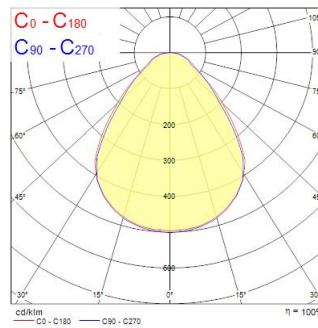

## Technische Werte

### Größe (mm)

### Photometrie

Distance [m]	Cone diameter [m]	SI*	SI(C0)	SI(C90)	SI(C270)	Illuminance [lx]
0.5	0.88 0.93	1139	41.4°	251	250	250
1.0	1.76 1.87	2974	41.4°	638	638	638
1.5	2.64 2.80	1322	41.4°	293	293	293
2.0	3.53 3.73	743	41.4°	189	189	189
2.5	4.41 4.66	476	41.4°	126	126	126
3.0	5.29 5.60	330	41.4°	91	91	91

Distance [m]    Cone diameter [m]    Illuminance [lx]  
 — C0 - C180 (Half beam angle: 90.0°)  
 — C90 - C270 (Half beam angle: 90.0°)