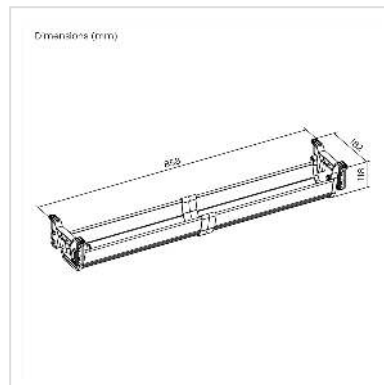

# ROLINE Easy2Open Kabelkanal, Untertischmontage, schwarz, 85,8 cm

Artikelnummer	17.03.1307
Hersteller	ROLINE
Hersteller-Art.-Nr.	17.03.1307
EAN (Einzelstück)	7630049635197

**Dieser ROLINE Easy2Open Kabelkanal ermöglicht ein ordentliches Kabelmanagement mit einfachem Zugang zu den Kabeln und verfügt über zwei verstellbare Höhen, um verschiedene Kabel und Geräte unterzubringen. Er ist für eine effiziente Organisation des Arbeitsplatzes konzipiert.**

- Leicht zu öffnende (Easy to open) Kabelwanne: für bequemen Zugang zu allen Kabeln und Steckdosenleisten
- Einfacher Einbau
- Ausreichend Platz für Steckdosenleisten, Netzwerk- und Computerkabel
- Zwei verstellbare Höhen für die Unterbringung verschiedener Kabel und Geräte
- Max. Belastung: 5 kg
- Farbe: schwarz
- Abmessungen: 858 x 182 x 118 mm

## Technische Daten

Hersteller	ROLINE
Produktgruppe	EDV-Möbel
Produkttyp	Kabelführungssystem
Farbe	schwarz
Länge	85.8 cm
Lieferumfang	2x Kabelkanal à 449 x 182 x 118 mm

Materialgruppe	ABS
Höhe	118 mm
Breite	182 mm
Tiefe	858 mm
Gewicht	676 g
Verpackungshöhe	100 mm
Verpackungsbreite	160 mm
Verpackungstiefe	430 mm
Paketgewicht	0.74 kg