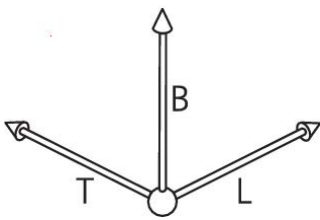

Scatola da incasso con prova al filo incandescente 850°C

Scatola da incasso 2x1

- Compatibile con Feller SNAPFIX®
- Irrinunciabile nelle costruzioni in legno
- Elettricamente ben isolante e resistente agli urti e alla pressione
- Superficie di appoggio piana grazie a 4 piedini
- Per viti del dispositivo Ø 3 mm
- Coppia di serraggio massima 0.5 Nm

Numero Ordine:	9922.850
E-No:	372601129
EAN:	7611614238081
Materiale	PP
Combinazione	2x1
Lunghezza	130 mm
Larghezza	70 mm
Profondità	70 mm
Guide combinate per tubi M20/25	12
Invio	50

Le scatole da incasso senza alogeni sono adatte per il montaggio su dei materiali combustibili. Le scatole sono fabbricate in un polipropilene bianco e hanno passato il test al filo incandescente a 850°C secondo EN 60695-2-11.

- Irrinunciabile nelle costruzioni in legno
- Elettricamente ben isolante e resistente agli urti e alla pressione
- Superficie di appoggio piana grazie a 4 piedini
- Compatibile con Feller SNAPFIX®