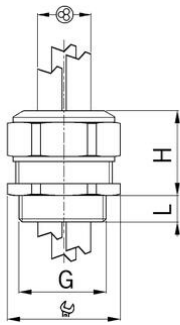

Premistoppa sintetico Progress® GKF per più cavi

Filetto di raccordo metrico

Tipo di ammissione: Progress GKF Multi

- Grigio chiaro RAL 7035
- Inserto di tenuta in un pezzo unico

Numero Ordine:	1571.25.2.100
E-No:	121690628
EAN:	7611614148021
Materiale	Poliammide rinforzato di fibre di vetro
Caratteristiche	senza alogeni
Guarnizione	TPE
Temperatura d'impiego	-20°C / +100°C
Scarico della trazione	Esecuzione A secondo EN 62444
Classe di protezione	IP68
Filetto di raccordo (G)	M25x1.5
Area di serraggio min.	7.7 mm
Area di serraggio max.	10.0 mm
Numero di cavi	2
Grandezza chiave	34 mm
Misura (H)	33 mm
Lunghezza del filetto (L)	13 mm
Invio	25

Altre esecuzioni e colori su richiesta: ad es. grigio scuro RAL 7001, nero RAL 9005, filettature di collegamento più grandi