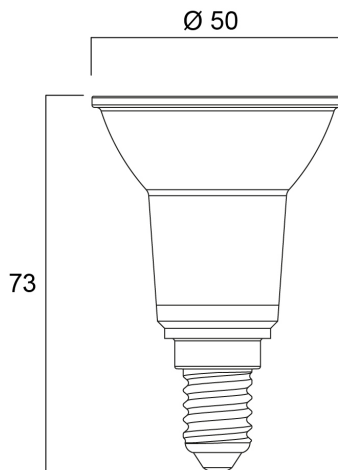

Atouts techniques

Dimensions (mm)

Photométrie

RefLED Retro PAR16 V2 345LM 840 E14 36 SL

Code article 0029194

SYLVANIA

Données générales

Nom du produit	RefLED Retro PAR16 V2 345LM 840 E14 36 SL
Technologie	LED
Puissance (nominale) (W)	4.5
Cap/Base	E14
Fixture rating	Open
General application	Hospitality, Museums & Galleries, Residential & Consumer, Retail
Operating temperature range (°C)	-20°C...+40°C
Performance ambient temperature Tq (°C)	25
ETIM Class	EC001959
Warranty	3 ans

Durée de vie

Lifespan L70 B50	15000
Average life (Nominal) (h)	15000
Durée de vie moyenne (nominale) (h)	15000

Données physiques

Longueur (mm)	73
Nominal Product Diameter (mm)	50
Poids (kg)	0.045

RefLED Retro PAR16 V2 345LM 840 E14 36 SL

Code article 0029194

SYLVANIA

Emballage

Product EAN number	5410288291949
Longueur simple de l'emballage (cm)	5.0
Largeur simple de l'emballage (cm)	5.0
Packaging single depth (cm)	8.7
DUN14 (inner)	15410288291946
Units per inner package	6
Packaging inner length / height (cm)	16.3
Packaging inner width (cm)	11.0
Packaging inner depth (cm)	9.8
DUN14 (outer)	25410288291943
Units per outer package	48
Packaging outer length / height (cm)	34.5
Packaging outer width (cm)	23.8
Packaging outer depth (cm)	22.0