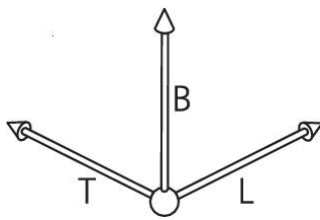

Scatola per muri a intercapedine Quickbox®

Quickbox® Combi 3x2

- Compatibile con Feller SNAPFIX®
- Per pannelli con spessore 7 - 35 mm
- Indispensabile nelle costruzioni leggere e perni
- Installazione successiva possibile
- Costruzione estremamente robusta
- Per viti del dispositivo Ø 3 mm
- Coppia di serraggio massima 0.5 Nm

Numero Ordine: 9098-77.06

E-No: 372630409

EAN: 7611614232522

Combinazione 3x2

Foro Ø 83 mm

Lunghezza 205 mm

Larghezza 145 mm

Profondità 65 mm

Guide per tubo Ø 20 mm 10

Guide per tubo Ø 25 mm 10

Invio 5

La ben nota cassetta per pareti di cavità AGRO con la collaudata tecnologia di fissaggio a capocorda e caratteristiche di prodotto migliorate. Un design pratico e una selezione mirata delle entrate dei tubi permettono un'ampia gamma di usi possibili. Ulteriori applicazioni speciali come l'installazione in pareti sottili con l'aiuto dell'aletta di serraggio zero completano la gamma diversificata. Le certificazioni di Electrosuisse e ESTI documentano gli elevati standard di qualità.