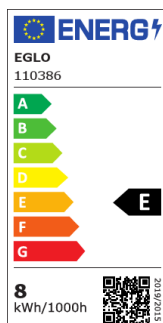

110386

LM_LED_E27

COMMISSION DELEGATED REGULATION (EU) 2019/2015 with regard to energy labelling of light sources
EGLO Leuchten GmbH, Heiligkreuz 22, 6136 Pill, AT

Allgemeine Informationen

Marke	EGLO
Materialnummer	110386
Type	Leuchtmittel
Lichtfarbe 1	TUNEABLE WHITE
Leuchtmittel-Typ 1	LED
Energieverbrauch (kWh/1000h)	8
EAN/UPC-Code	9008606372973
Energieeffizienzklasse (EEL)	E
Lichttechnik	LED
Fassung 1	E27

Abmessungen

Artikel Durchmesser (in mm/in)	80
Artikel Länge (in mm/in)	120

Lichtinformation

Bemessungslichtstrom (lm)	1055
Abstrahlwinkel (bei Messung)	360

Farbtemperatur (K)	2200-6500
Farbwiedergabeindex (CRI)	80
Direkt an Netzspannung angeschlossene Lichtquelle	1
Vernetzte Lichtquelle	1
Chromatizitätskoordinaten x (1)	0,502
Leuchtmittel-Form 1	G80